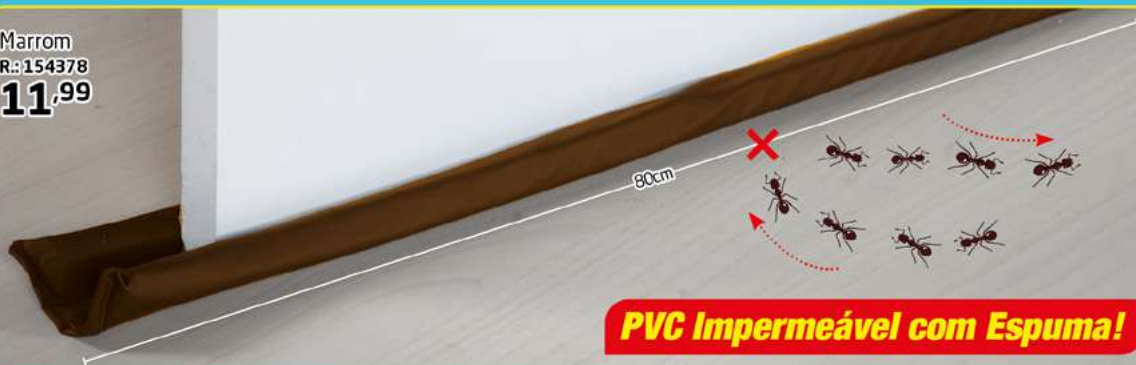

PVC Impermeável com Espuma!

Marrom
R.: 103841
9,99