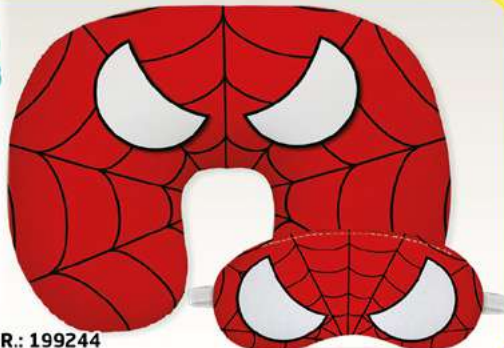

26,99
cada

Tam. Travesseiro: 31x40cm
Tam. Máscara: 9x21cm

2
PEÇAS

Panda | R.: 199248

2
PEÇAS

Baby Girl | R.: 199277

2
PEÇAS

Teia | R.: 199244