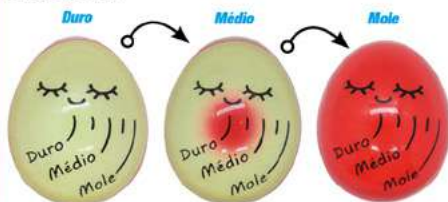

Queijeira
R.: 1959
8,99
cores variadas
plástico
18cm diâm.

Termômetro Ovo Cozido
R.: 191913
19,99 cada
Muda de cor
para indicar
o ponto do
cozimento
Seu Ovo Sem Surpresa!
cores e
desenhos variados
resina atóxica

Kit Tampa Fácil

R.: 1536
4,99

plástico
cores
variadas

Cobre até
25cm
de Diâmetro

Com
Elástico

3
PEÇAS

Apenas
5,99

Petisqueira
R.: 191916
plástico
cores variadas
Tam.: 13x10x4,5cm

Conjunto
Potes
R.: 719987
7,99

plástico
cores variadas

2
PEÇAS

Com
Trava!

Cap.:
250ml

Cap.:
500ml

DE: 19,99 POR
18,99

Porta
Garrafinha
de Água
R.: 183998

Com
Manta
Térmica

Tecido Oxford
Sublimado
Para Garrafas
de até 500ml

Kit Potes
R.: 719062
10,99

plástico
cores variadas

5
PEÇAS

Cap.:
270ml cada

Kit Canecas
R.: 711509
4,99

cores
variadas
Cap.:
300ml
plástico

2
PEÇAS

8 Utilidades Domésticas