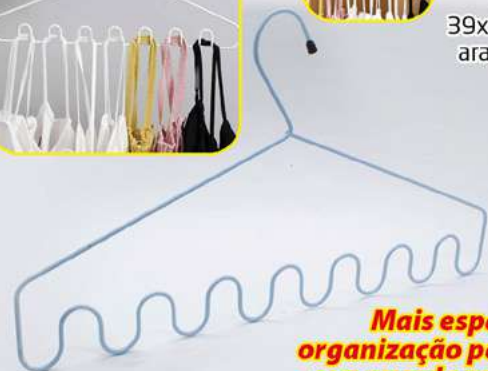

Cabide
 R.: 195142
13,99
 cada
 Tam.:
 39x19cm
 aramado

**Mais espaço e
 organização para o
 seu guarda roupa!**

**Só
 12,99**

Porta Papel
 Toalha
 R.: 501327

Alt.: 26cm
 Diâm.: 13cm
 Aço Cromado