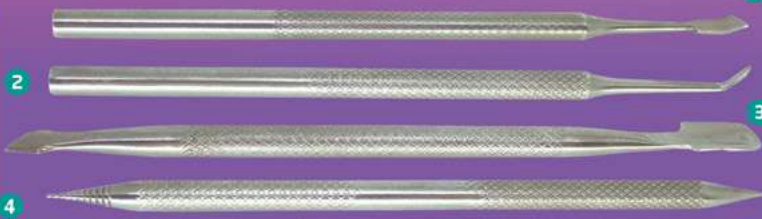

Inox Resistente!

12,99
cada

Tam.: 12cm
cada

1 Raspador R.: 251787 2 Desencravador R.: 251770

3 Espátula Dupla p/ Cutícula R.: 251756 4 Palito Duplo R.: 251794