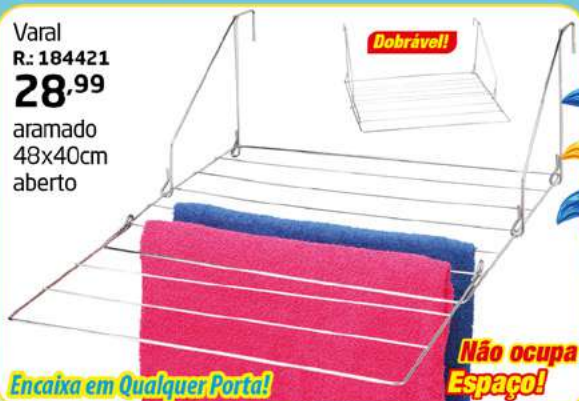

Varal
R.: 184421
28,99
aramado
48x40cm
aberto

Dobrável!