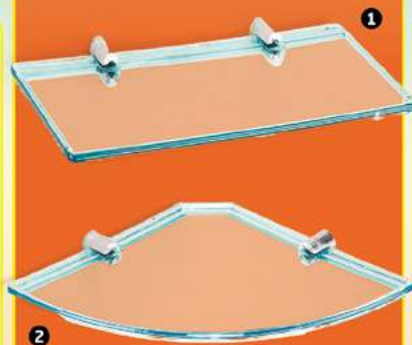

13,99
cada

Acompanha
bucha, parafusos
e suporte para
fixação

2 Cantoneira
Multiuso

R.: 400518

Larg.: 27cm
Profund.: 18cm

Só
7,99
cada

Espunja
p/ Banho
R.: 191576

Tam.: 10cm
cores variadas