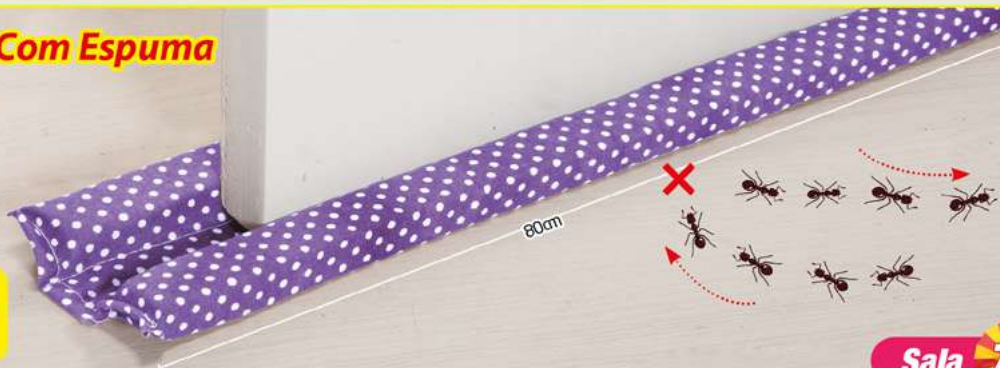

Tecido oxford
estampado

Cores e Estampas Variadas

Bandeja Flexível!
Adaptável a qualquer
Braço de Sofá!

Porta Bebidas e Controles
p/ Sofá

MDF R.: 724543
Tam.: 40x29cm **43,99**
cada

Presilhas para Cortina
plásticos