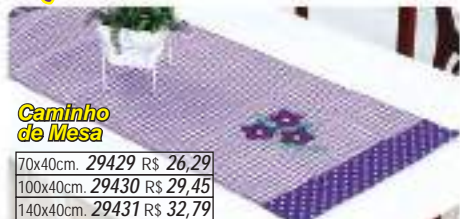

Violeta

Em tecido poliéster e algodão com bordados.

Caminho de Mesa