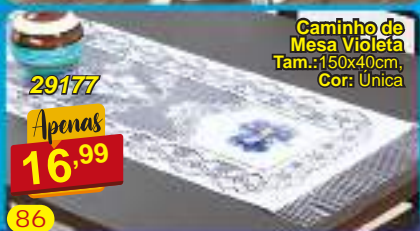

Cortina p/Pia
Tam.: 160x80cm.
30541 **39,49**

Centro de Mesa Violeta Em
renda de poliéster Tam.: 75x75cm,
Cor: Única.

28874
18,49

Toalha Mesa Redonda
Tam.:160x160cm.

30540 **63,49**

Caminho de
Mesa Violeta
Tam.:150x40cm,
Cor: Única