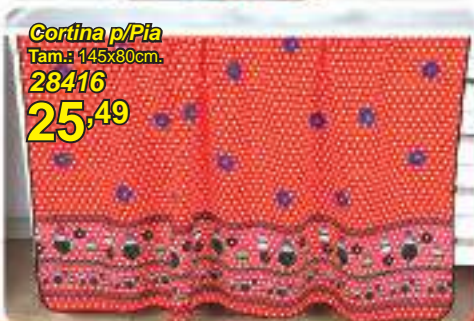

NOVO

Cortina p/Pia
Tam.: 145x80cm.
28416
25,49