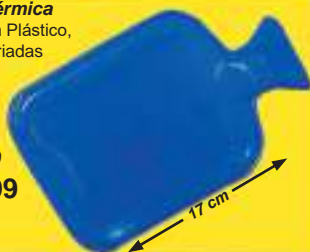

Bolsa Térmica
Baby Em Plástico,
Cores Variadas

20309
19,99