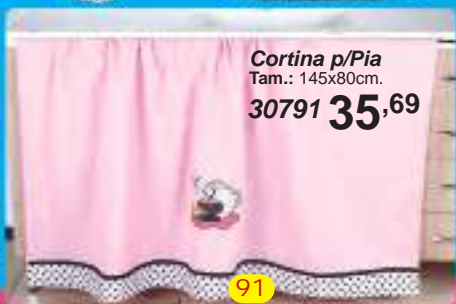

Cortina p/Pia
Tam.: 145x80cm.
30791 **35,69**