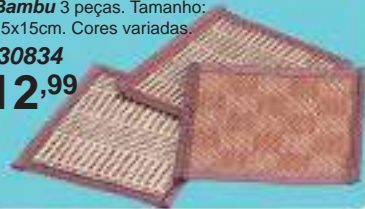

Rodo para Pia Colors
Cores variadas.

NOVO

31579

Apenas
6,99
cada

Kit Descanso p/ Panelas
Bambu 3 peças. Tamanho:
15x15cm. Cores variadas.

30834
12,99

Saladeira com tampa
Em Plástico. Cor: Única
Capacidade de 4.000ml.