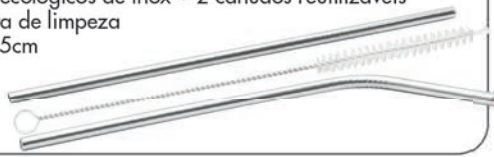

Ref.: **996.583**
Canudos ecológicos de inox • 2 canudos reutilizáveis
• 1 escova de limpeza
Tam.: 21,5cm

17⁹⁹

3 peças