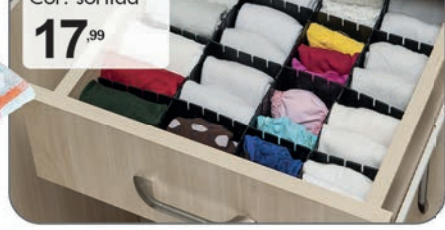

Ref.: **997.214**
Organizador
de gavetas
Cor: sortida
17,99