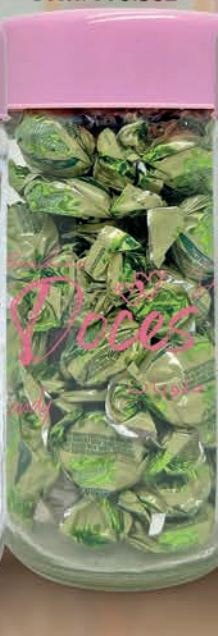

# economia <sup>+</sup> pra **voce** CASASHOP

Biscoito: 993.269

Doces: 993.502

Açúcar: 993.270

Café: 993.271

Cereais: 993.543

Leite em pó: 993.545

Queijo: 993.548

Achocolatado: 993.546

Sal: 993.268

Tempero: 993.547

4 MESES  
A b r i l  
M a i o  
J u n h o  
J u l h o  
2 0 2 4

Envie suas compras sem sair de casa, acesse o Whatshop!

Organizadores redondo decorado 800ml cada  
Cor: única  
Vidro