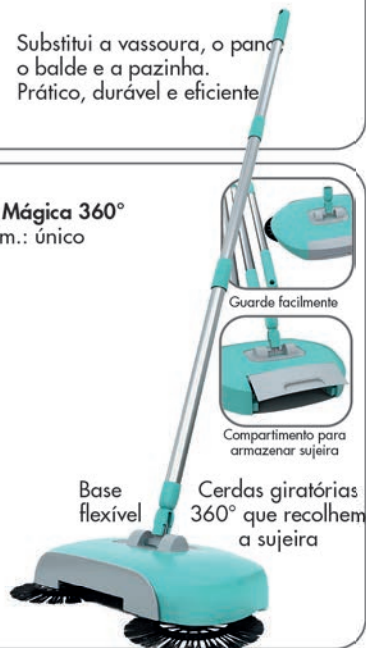

Base flexível

Cerdas giratórias 360° que recolhem a sujeira