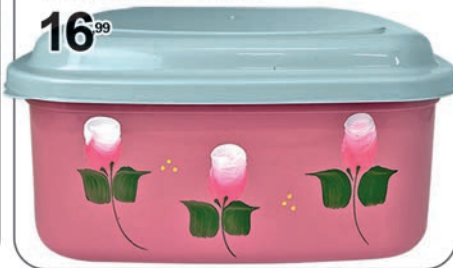

Ref.: **995.415**
Organizador quadrado decorado com tampa 4 litros Cor: única - Plástico

16⁹⁹