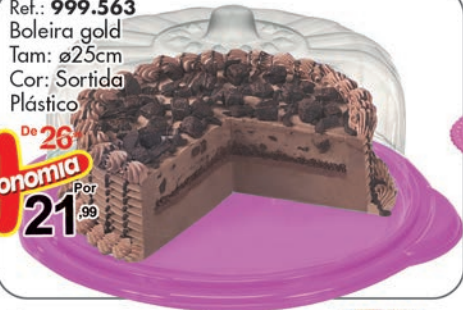

Ref.: **999.563**

Boleira gold  
Tam: ø25cm  
Cor: Sortida  
Plástico

De **26**  
**+** economia  
Por **21**<sup>,99</sup>

Ref.: **996.513**

Cesto retrô Tam.: 33x21,5x12cm  
Cor: sortida

**9**<sup>,99</sup>