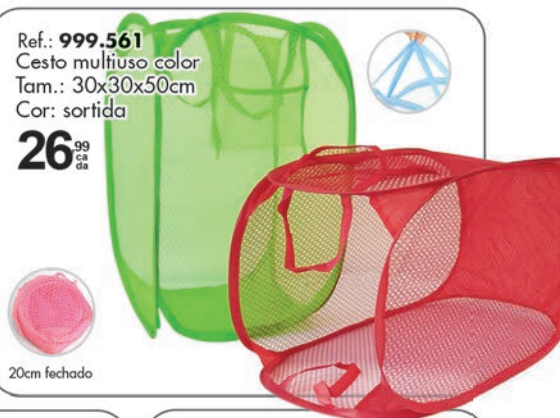

Ref.: **999.561**

Cesto multiuso color
Tam.: 30x30x50cm
Cor: sortida

26⁹⁹ ca da