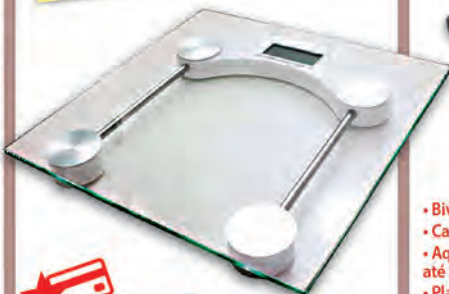

3x **30,00**

à vista: 89,99

Ref. 32003.0
Prancha alisadora Divine Liss
Med.: 30x3,5x2,5 cm
Cor: Única

Possui design ergonômico e ponto frio para sua segurança. Seu cabelo com muito mais brilho e maciez. Compacta e leve, pode ser levada para qualquer lugar.

- Bivolt automático.
- Cabo de 1,8 m.
- Aquecimento até 210° C.
- Placas de cerâmica ionizada.

Prancha alisadora

3x **43,33**

à vista: 129,99