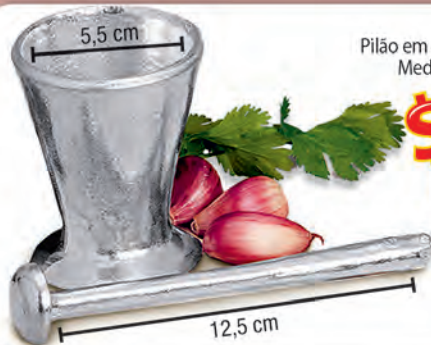

Ref.
10269.5
Espredador de
laranja em
alumínio fundido
Med.: 21x7x6 cm
17,99

\$ SUPER OFERTA!
12,99

Ideal para servir

2
PEÇAS

Ref. 12376.5
Jogo colher e escumadeira
em alumínio fundido
Med.: 28 cm

Ref. 10961.4
Pilão em alumínio fundido
Med.: 12,5 cm / 5,5 cm