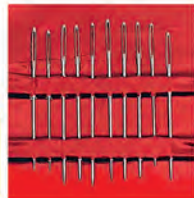

Ref. 10523.6
Jogo costura
Cores variadas

Contém:
fita métrica,
10 agulhas,
mini tesoura
e 12 linhas

SUPER OFERTA!
\$7,99

Ref. 14620.0
Jogo 10 agulhas e
tesoura para arremate
Cores variadas

11
PEÇAS

SUPER OFERTA!
\$7,99