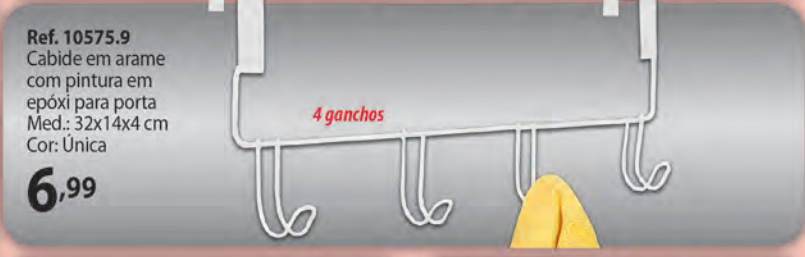

4 ganchos

Ref. 10980.0
Cabide em arame
cromado
Med.:
31 cm
11,99

Capacidade
para 3 rolos

SUPER OFERTA!
DE: 59,99 POR:
2x 28,50
à vista: 56,99

Ref. 12802.3
Porta-papel higiênico
em arame cromado
Med.: 35x12x12 cm