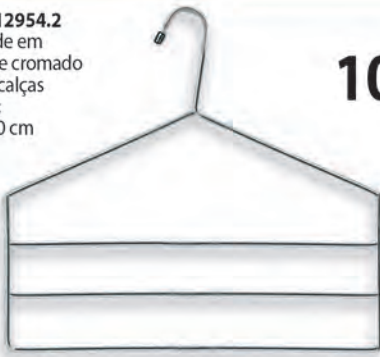

7 PEÇAS

Ref. 16283.3 **NOVO**

Cabide 6 ganchos em metal para prateleira
Med.: 25 cm
Cores variadas

31,99 cada

Unitário

SUPER OFERTA!

Ref. 12954.2
Cabide em
aramo cromado
para calças
Med.:
35x30 cm

10,99