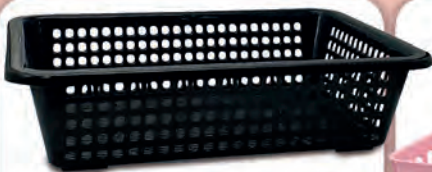

\$ SUPER OFERTA!
5,99

Ref. 15900.0 - Cesto organizador em plástico com 3 divisórias
Med.: 23x8x5 cm - Cor: Única

\$ SUPER OFERTA!
11,99

\$ SUPER OFERTA!
21,99

Ref. 15901.8
Cesto organizador em plástico com 2 divisórias
Med.: 23x17x5 cm
Cor: Única