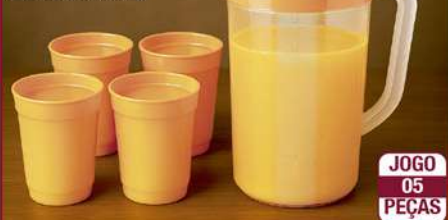

SUPER OFERTA! 22,90

JOGO 05 PEÇAS