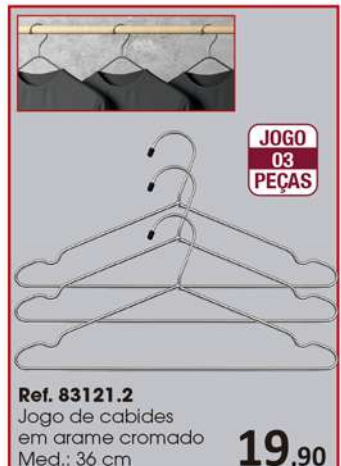

JOGO 03 PEÇAS

Ref. 83121.2
Jogo de cabides em arame cromado
Med.: 36 cm

19,90