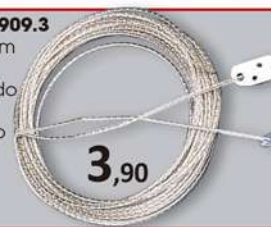

Ref. 04909.3

Varal em aço revestido com plástico
Med.: 10 m

3,90