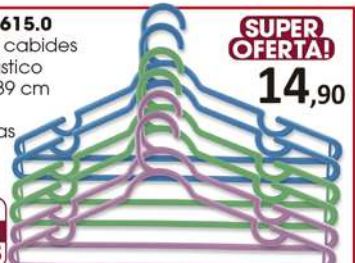

Ref. 04978.6
Eponja para limpeza
Cores variadas

9,90

- Ideal para limpar vidros e azulejos
- Rosca universal

SUPER OFERTA!

Não acompanha cabo

Ref. 82730.4
Eponja para limpeza de vidros
Cores variadas

12,90

Não acompanha cabo

- Ideal para limpeza de box, vidraças, portas, espelhos e outros
- Rosca universal

Ref. 83166.2
Eponja para limpeza pesada
Cores variadas

12,90

Não acompanha cabo

- Rosca universal

Ref. 83606.0
Capa para rodo
Med.: 30 cm
Cor: Única

Não acompanha cabo

13,90
cada

- Unitário
- Rosca universal
- Ideal para passar cera, lustrar e dar brilho

SUPER OFERTA!

Ref. 04358.3
Eponja para limpeza
Cores variadas

9,90

Não acompanha cabo

- Ideal para limpezas pesadas
- Rosca universal
- Superfície abrasiva

SUPER OFERTA!

Ref. 83478.5
Escova limpa fendas
Med.: 13x8 cm
Cores variadas

16,90

- Ideal para limpeza de frestas, cantos, trilhos, janelas, etc

JOGO 03 PEÇAS

12,50

Ref. 82604.9
Jogo de escovas multiuso
Med.: 15 cm
Cores variadas

17,50

Ref. 83241.3 - Escova multiuso com reservatório para sabão - Med.: 17 cm - Cores variadas

5,90

Ref. 82734.7
Refil para limpador de transpasse - Cor: Única

16,90

Ref. 82733.9
Limpador de transpasse
Med.: 26 cm
Cor: Única

- Limpa lugares difíceis, como transpasse de vidro de box, janelas e portas

Ref. 82032.6
Jogo de escovas para limpeza
Med.: 15 cm
Cor: Única

SUPER OFERTA!
De: ~~15,90~~
Por apenas: **10,90**

JOGO 03 PEÇAS

Cerdas Aço:
Limpeza de painéis, grelhas, fogão, etc.

Cerdas Latão:
Para limpezas pesadas

Cerdas Nylon:
Para limpeza de joias, máquinas, pequenas partes, encerados, etc.

Ref. 83615.0
Jogo 6 cabides em plástico
Med.: 39 cm
Cores variadas

SUPER OFERTA!

14,90

JOGO 06 PEÇAS

Ref. 82856.4
Rolo adesivo tira pelos
Cor: Única

12,90

- Pode ser utilizado em roupas, sofás, cortinas e tecelosem geral

19,90