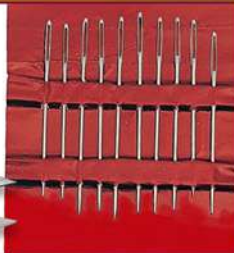

Ref. 82512.3

Jogo de agulhas e tesoura
para arremate - Cores variadas

6,90

SUPER OFERTA!

JOGO
11
PEÇAS

Ref. 82790.8

Jogo de tubos de
linha para costura
Cores variadas

5,90

JOGO
10
PEÇAS