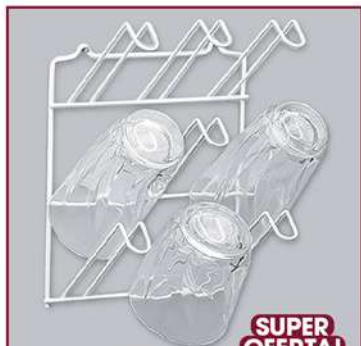

Ref. 04970.0

Suporte em arame com pintura em epóxi para 9 copos
Cor: Única

SUPER OFERTA!

De: 21,90
Por apenas: **14,90**