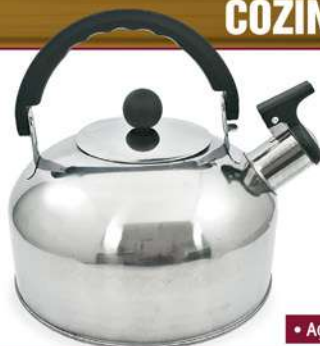

Ref. 83601.0

Chaleira em aço inox com apito
Cap.: 2 L

SUPER OFERTA!
3x **26,30**
à vista: 78,90

• Aço Inox

• Aço Inox