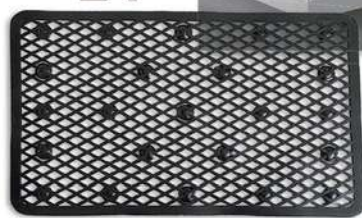

**SUPER  
OFERTA!**

DE: 38,99 POR:

**\$36,99**

**Ref. 10545.7**  
Tapete em plástico  
Med.: 42x38 cm  
Cor: Única

**24,99**

**5 PEÇAS**

**SUPER OFERTA!**

Ref. 15703.1  
Jogo em plástico para banheiro  
Cor: Única