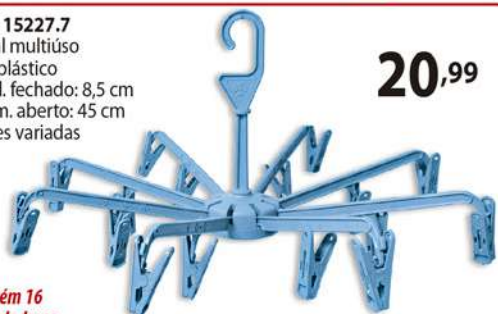

Ref. 15227.7
Varal multiúso em plástico
Med. fechado: 8,5 cm
Diâm. aberto: 45 cm
Cores variadas

20,99

Contém 16 prendedores