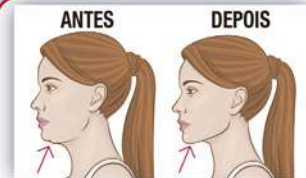

Ref. 21190.7  
Creme Facial  
Rosa Mosqueta  
30 g

**10,99**

**LINHA INTENSIVA**

Ajuda a renovação celular, hidratando a delicada pele da área dos olhos e a atenuar bolsas, olheiras e linhas finas.

Ajuda a tonificar a pele do queixo e pescoço. Ajuda a recuperar a elasticidade da pele.