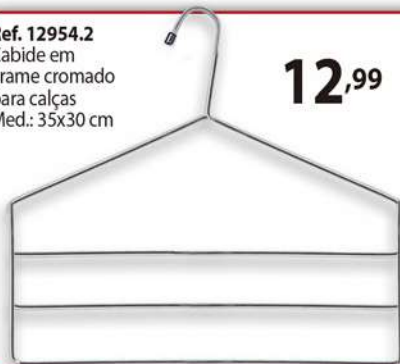

8,99

Ref. 13748.0  
Jogo 5 cabides em plástico  
Med.: 36 cm  
Cor: Única

5  
PEÇAS

Ref. 12954.2  
Cabide em arame cromado para calças  
Med.: 35x30 cm

12,99

Ref. 13462.7  
Jogo 2 cabides em arame cromado  
Med.: 36 cm