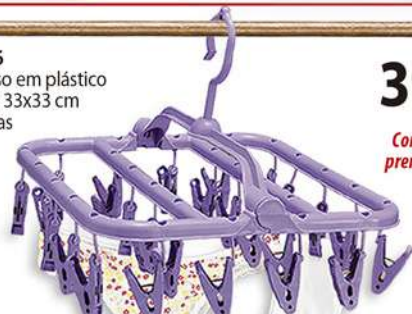

Ref. 12188.6
Varal multiúso em plástico
Med. aberto: 33x33 cm
Cores variadas

39,99

Contém 26 prendedores

Varal dobrável