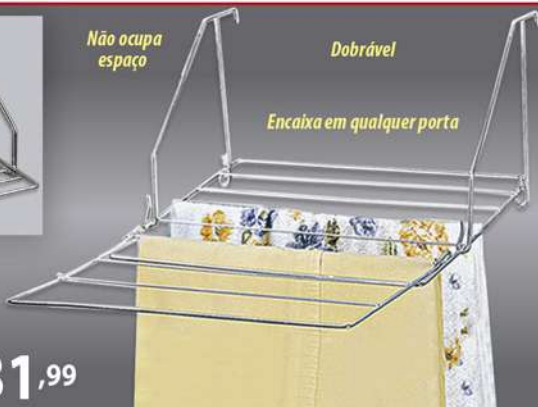

Com encaixe  
para caixa  
de descarga

**NOVO**

Não ocupa  
espaço

Dobrável

Encaixa em qualquer porta

Ref. 12041.3  
Varal dobrável em  
aramé cromado  
Med.: 50x40x24 cm

**31,99**

Capacidade  
para 3 rolos