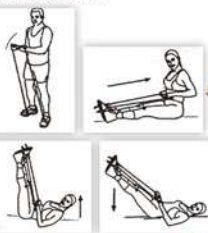

Ref. 17116.6
Faixas elásticas para
exercícios físicos
Cores variadas

Elastano/poliéster

3 tamanhos

SUPER OFERTA!
3x **26,66**
à vista: 79,99

3
PEÇAS

Ref. 14574.2
Extensor abdominal
Cores variadas

45,99

Fortalece a
musculatura

Níveis de Resistência:

- 1- Ultra Leve: 1,8 Kg
- 2- Leve: 3,6 Kg
- 3- Médio: 5,4 Kg
- 4- Pesado: 9 Kg
- 5- Super Pesado: 13,6 Kg

5
PEÇAS

SUPER OFERTA!
2x **25,00**
à vista: 49,99

Ref.
14953.5
Jogo
elásticos
5 níveis de
resistência
Med.:
50x30 cm
Cor: Única

Ref. 16622.7 - Fita de Kinesio
Med.: 5 m x 5 cm cada rolo
Cores variadas

SUPER OFERTA!

DE: 52,99 POR:
$34,99

Unitário

Fita de alto desempenho! Bandagem adesiva que ajuda a reduzir o inchaço, ajuda o movimento natural do corpo, alivia a dor muscular, resistente à água, confortável, flexível e estável. Sem látex

Ref. 16169.1

Cross tube com manoplas em 8 Med.: 40x10 cm Cores variadas

SUPER OFERTA!

22,49

Tonifica os músculos peitorais, ombros e braços incluindo o músculo do tchazinho

Ref. 14572.6

Colchonete em EVA para atividades Med.: 85x40x0,5 cm Cores variadas

SUPER OFERTA!
2x **31,50**
à vista: 62,99

Com cinta e fivela para fechar Prático para transportar e guardar

Ideal para prática de atividades físicas como: yoga, pilates, alongamento, exercícios de solo e etc..

Ref. 14195.0
Bolinha para fisioterapia
Cores variadas

SUPER OFERTA!
DE: 9,99 POR:
$7,99

Unitário

Além da função de relaxamento, antiestresse, ajuda a fortalecer

Ref. 16168.3

Hand Grip Med.: 15x10 cm Cor: Única

Pode ser regulado de 5 kg a 60 kg aumentando a dificuldade do exercício

SUPER OFERTA!
29,99

9,99

Ref. 16548.4
Corda para exercícios Med.: 2,3 m Cores variadas

SUPER OFERTA!

Pular corda ajuda o sistema cardiovascular e proporciona intensa queima calórica